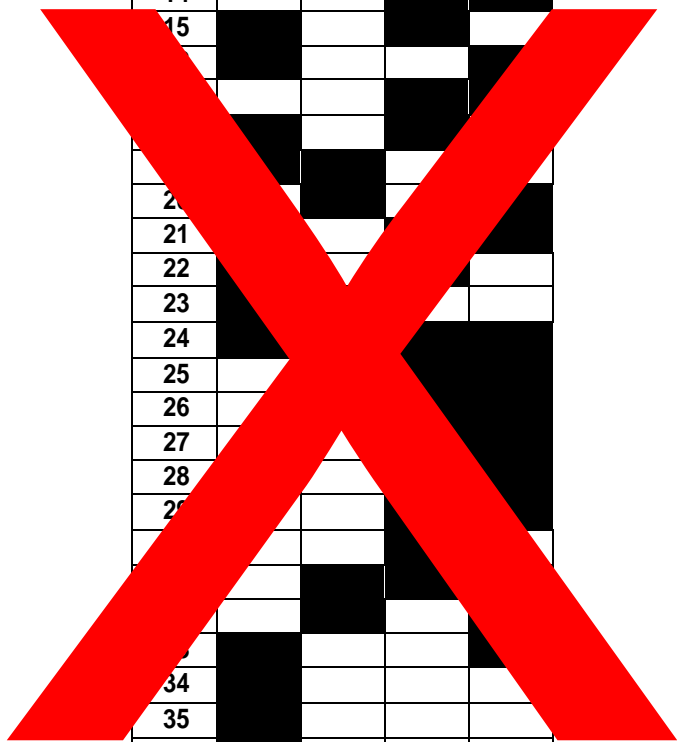

GABARITO PRELIMINAR

QUESTÕES DE MÚLTIPLA ESCOLHA DA PROVA TEÓRICA PARA 2ª SÉRIE

Nº	A	B	C	D
1				
2				
3				
4				
5				
6				
7				
8				
9				
10				
11				
12				
13				
14				
15				
16				
17				
18				
19				
20				
21				
22				
23				
24				
25				
26				
27				
28				
29				
30				
31				
32				
33				
34				
35				
36				
37				
38				
39				
40				
41				
42				
43				
44				
45				
46				
47				
48				
49				
50	ANULADA			

QUESTÕES DE MÚLTIPLA ESCOLHA DA PROVA TEÓRICA PARA 3ª SÉRIE

Nº	A	B	C	D
1				
2				
3				
4				
5				
6				
7				
8				
9				
10				
11				
12				
13				
14				
15				
16				
17				
18				
19				
20				
21				
22				
23				
24				
25				
26				
27				
28				
29				
30				
31				
32				
33				
34				
35				
36				
37				
38				
39				
40				
41				
42				
43				
44				
45				
46				
47				
48				
49				
50				